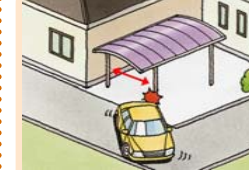

マルチスクエア

ライフスタイルや設置条件に合わせて
セレクトできるデザインカーポート

家族と友人と楽しむ、我が家のおしゃれなカーポート

つどわりデザイン 似合うクルマを選びたい、スタイリッシュデザインカーポート

●お好みのスタイルが選べます。

両支持タイプ

広いスペースから狭小スペースに対応するデザイン性のあるカーポート

片支持タイプ

狭小地に対応するスッキリとしたデザインのカーポート

アール屋根

カーポートにデザイン性をもたせませす

フラット屋根

カーポートのスタンダードな屋根です。変形地にも対応可能

スタイリッシュデザインが住宅外観を引き立てます

つどわり機能 敷地条件に合わせて柱の移動可能なカーポート

道路が狭い。柱もじゃま。

前のフレームを伸ばして設置。

斜め敷地。はみ出ちゃう。

屋根を2列にずらして設置。

水道・植栽がじゃま。

障害物を避けて、フレームを斜めに設置。

今まではカーポートが付けられなかったけど、大丈夫！

つどわり機能 屋根・フレームの組合せ自由自在なカーポート

屋根サイズバリエーション