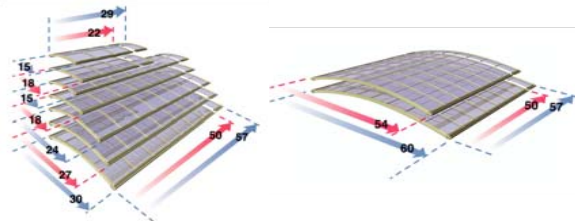

狭小地に対応するスッキリとしたデザインのカーポート

アール屋根

カーポートにデザイン性をもたせませす

フラット屋根

カーポートのスタンダードな屋根です。変形地にも対応可能

スタイリッシュデザインが住宅外観を引き立てます

つどわり機能 敷地条件に合わせて柱の移動可能なカーポート

道路が狭い。柱もじゃま。

前のフレームを伸ばして設置。

斜め敷地。はみ出ちゃう。

屋根を2列にずらして設置。

水道・植栽がじゃま。

障害物を避けて、フレームを斜めに設置。

今まではカーポートが付けられなかったけど、大丈夫！

つどわり機能 屋根・フレームの組合せ自由自在なカーポート

屋根サイズバリエーション