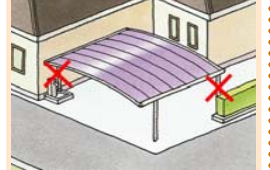

狭小地に対応するスッキリとしたデザインのカーポート

アール屋根

カーポートにデザイン性をもたせませす

フラット屋根

カーポートのスタンダードな屋根です。変形地にも対応可能

スタイリッシュデザインが住宅外観を引き立てます

つどわり機能 敷地条件に合わせて柱の移動可能なカーポート

道路が狭い。柱もじゃま。

前のフレームを伸ばして設置。

斜め敷地。はみ出ちゃう。

屋根を2列にずらして設置。

水道・植栽がじゃま。

障害物を避けて、フレームを斜めに設置。

今まではカーポートが付けられなかったけど、大丈夫！

つどわり機能 屋根・フレームの組合せ自由自在なカーポート

屋根サイズバリエーション