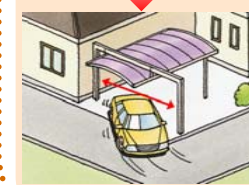

マルチスクエア

ライフスタイルや設置条件に合わせて
セレクトできるデザインカーポート

家族と友人と楽しむ、我が家のおしゃれなカーポート

つどわりデザイン 似合うクルマを選びたい、スタイリッシュデザインカーポート

●お好みのスタイルが選べます。

両支持タイプ

広いスペースから狭小スペースに対応するデザイン性のあるカーポート

片支持タイプ

狭小地に対応するスッキリとしたデザインのカーポート

アール屋根

カーポートにデザイン性をもたせませす

フラット屋根

カーポートのスタンダードな屋根です。変形地にも対応可能

スタイリッシュデザインが住宅外観を引き立てます

つどわり機能 敷地条件に合わせて柱の移動可能なカーポート

道路が狭い。柱もじゃま。

前のフレームを伸ばして設置。

斜め敷地。はみ出ちゃう。

屋根を2列にずらして設置。

水道・植栽がじゃま。

障害物を避けて、フレームを斜めに設置。

今まではカーポートが付けられなかったけど、大丈夫！

つどわり機能 屋根・フレームの組合せ自由自在なカーポート

屋根サイズバリエーション