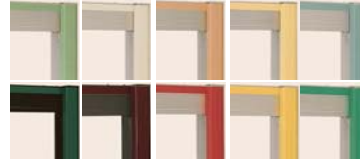

狭小地に対応するスッキリとしたデザインのカーポート

アール屋根

カーポートにデザイン性をもたせませす

フラット屋根

カーポートのスタンダードな屋根です。変形地にも対応可能

スタイリッシュデザインが住宅外観を引き立てます

つどわり機能 敷地条件に合わせて柱の移動可能なカーポート

道路が狭い。柱もじゃま。

パーゴラ様

フレームサイズバリエーション

つどわりデザイン カーポートを彩るオプション

フレームカバー

※全15色をご用意しています。

パターンデザイン

エンブレム・オーナメント