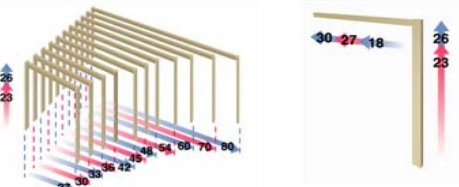

狭小地に対応するスッキリとしたデザインのカーポート

アール屋根

カーポートにデザイン性をもたせませす

フラット屋根

カーポートのスタンダードな屋根です。変形地にも対応可能

スタイリッシュデザインが住宅外観を引き立てます

つどわり機能 敷地条件に合わせて柱の移動可能なカーポート

道路が狭い。柱もじゃま。

前のフレームを伸ばして設置。

斜め敷地。はみ出ちゃう。

屋根を2列にずらして設置。

水道・植栽がじゃま。

障害物を避けて、フレームを斜めに設置。

今まではカーポートが付けられなかったけど、大丈夫！

つどわり機能 屋根・フレームの組合せ自由自在なカーポート

屋根サイズバリエーション

パーゴラ様

フレームサイズバリエーション

つどわりデザイン カーポートを彩るオプション

フレームカバー

※全15色をご用意しています。

パターンデザイン

エンブレム・オーナメント