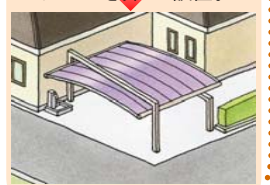

狭小地に対応するスッキリとしたデザインのカーポート

アール屋根

カーポートにデザイン性をもたせませす

フラット屋根

カーポートのスタンダードな屋根です。変形地にも対応可能

スタイリッシュデザインが住宅外観を引き立てます

つどわり機能 敷地条件に合わせて柱の移動可能なカーポート

道路が狭い。柱もじゃま。

前のフレームを伸ばして設置。

斜め敷地。はみ出ちゃう。

屋根を2列にずらして設置。

水道・植栽がじゃま。

障害物を避けて、フレームを斜めに設置。

今まではカーポートが付けられなかったけど、大丈夫！

つどわり機能 屋根・フレームの組合せ自由自在なカーポート

屋根サイズバリエーション

パーゴラ様

フレームサイズバリエーション

つどわりデザイン カーポートを彩るオプション

フレームカバー

※全15色をご用意しています。

パターンデザイン

エンブレム・オーナメント